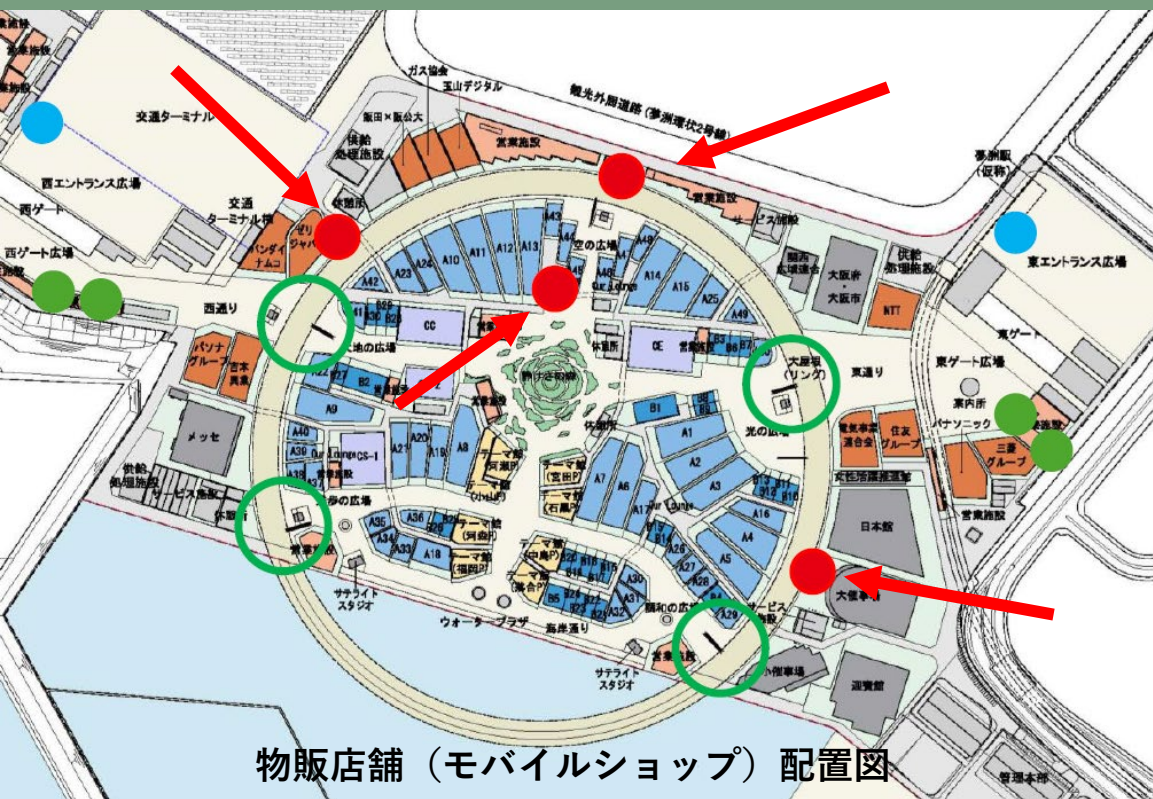

万博公式グッズのモバイルショップとして協賛出展

<物販事業者>

近鉄百貨店

オフィシャルストア営業
推進共同企業体
(丸善ジュンク堂、DNP、
オークコーポレーション)

JR西日本グループ

大丸松坂屋百貨店

協賛概要

期 間 2025/04/13(木)~2025/10/13 (万博会期)

場 所 上記4か所

出展内容

木軸トレーラーハウス4台 (協賛者: 竹中工務店)

モバイルハウス4台 (協賛者: オフグリッドフィールド)

木軸トレーラーハウス

モバイルハウス

オフグリッド型木軸トレーラー

環境配慮の次世代型トレーラーハウス