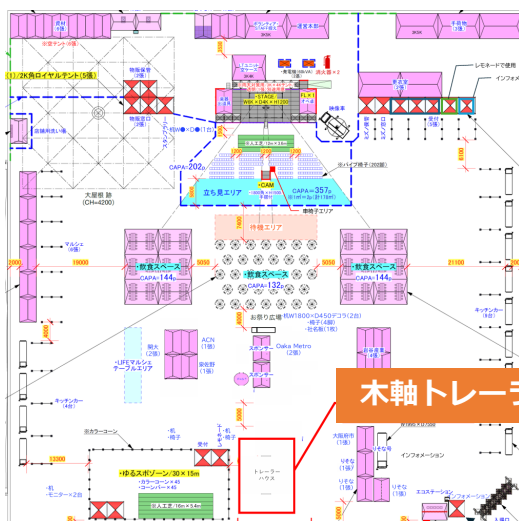

## 出展内容

モバイルハウス1台 第5中継所（朝日放送前）

木軸トレーラー1台 スタート地点  
（万博記念公園 お祭り広場）

木軸トレーラー

お祭り広場レイアウト