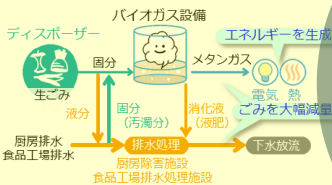

オフグリッド体験パーク小田原

2025年一部オープン、2027年フルオープン（2027年横浜花博に連動）

オフグリッドフィールド企画・設計

ARCHIND
株式会社アーキンド

新しい暮らしが体験できるフィールド & 異業種コラボの実践フィールドを準備中です

オフグリッドモビリティ展示・体験

持続可能な建築

サーキュラーデザインビルド®

電気/水/ゴミのオフグリッド

事例 竹中工務店保有技術メタファーム®

持続可能な地域社会への取り組み

ナチュラルスティックガーデンの植物販売

持続可能なフィールド

耕作放棄地での早成桐栽培と販売

持続可能な農業

農業と防災の体験パーク「ノーボ」誘致

持続可能な防災